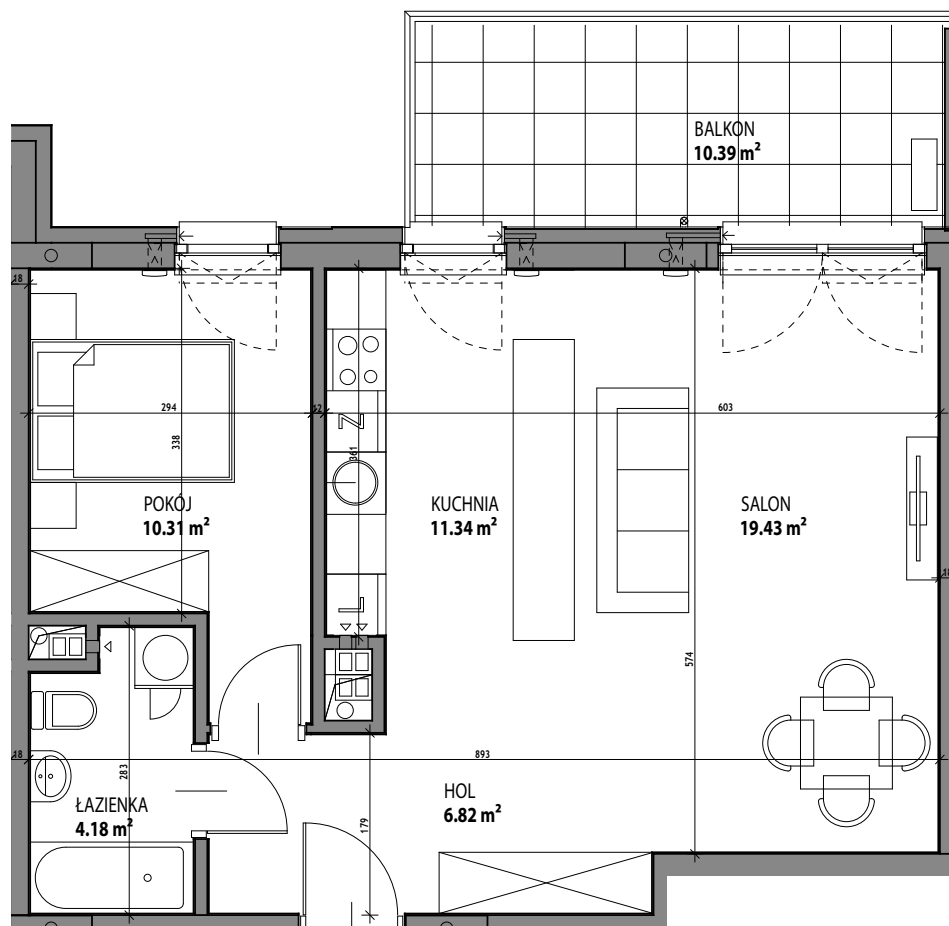

B6 - 18 2 pok. | 53.30 m²

www.zielonebemowo.pl | tel. 500 650 550

by **CORDIA**

budynek **B6**
mieszkanie nr **18**
piętro **1**
ilość pokoi **2**

ZESTAWIENIE POWIERZCHNI

SALON	19.43 m²
POKÓJ	10.31 m²
KUCHNIA	11.34 m²
ŁAZIENKA	4.18 m²
HOL	6.82 m²
POW. UŻYTKOWA	52.08 m²
POW. PRZEGRÓD	1.22 m²
POW. ROZLICZENIOWA	53.30 m²
BALKON	10.39 m²

0 1 2 3 4 5m

**POŁOŻENIE NA KONDYGNACJI**